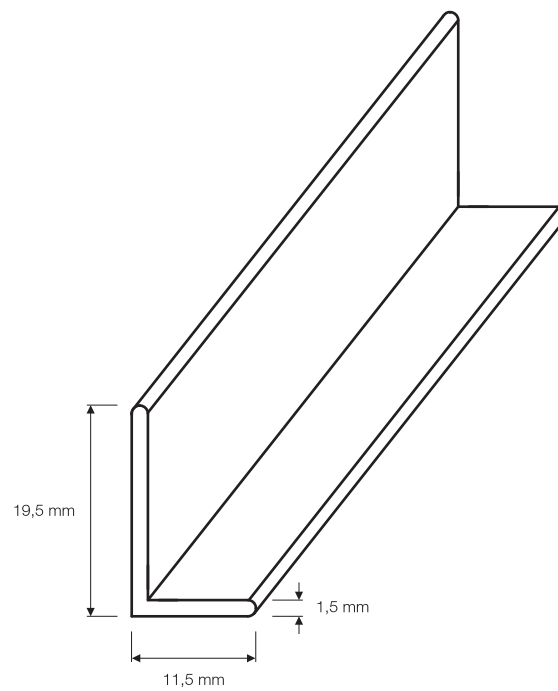

# KERRA^DECO

Montageanleitung

**Infos und Verkauf unter:**

**[www.fassadenverkleidung.com](http://www.fassadenverkleidung.com)**

**[www.fassaden-selleng.de](http://www.fassaden-selleng.de)**

FB - 300

A 01

6 x 80 mm

3 x 16 mm

1

2

3

4

5

6a

6b