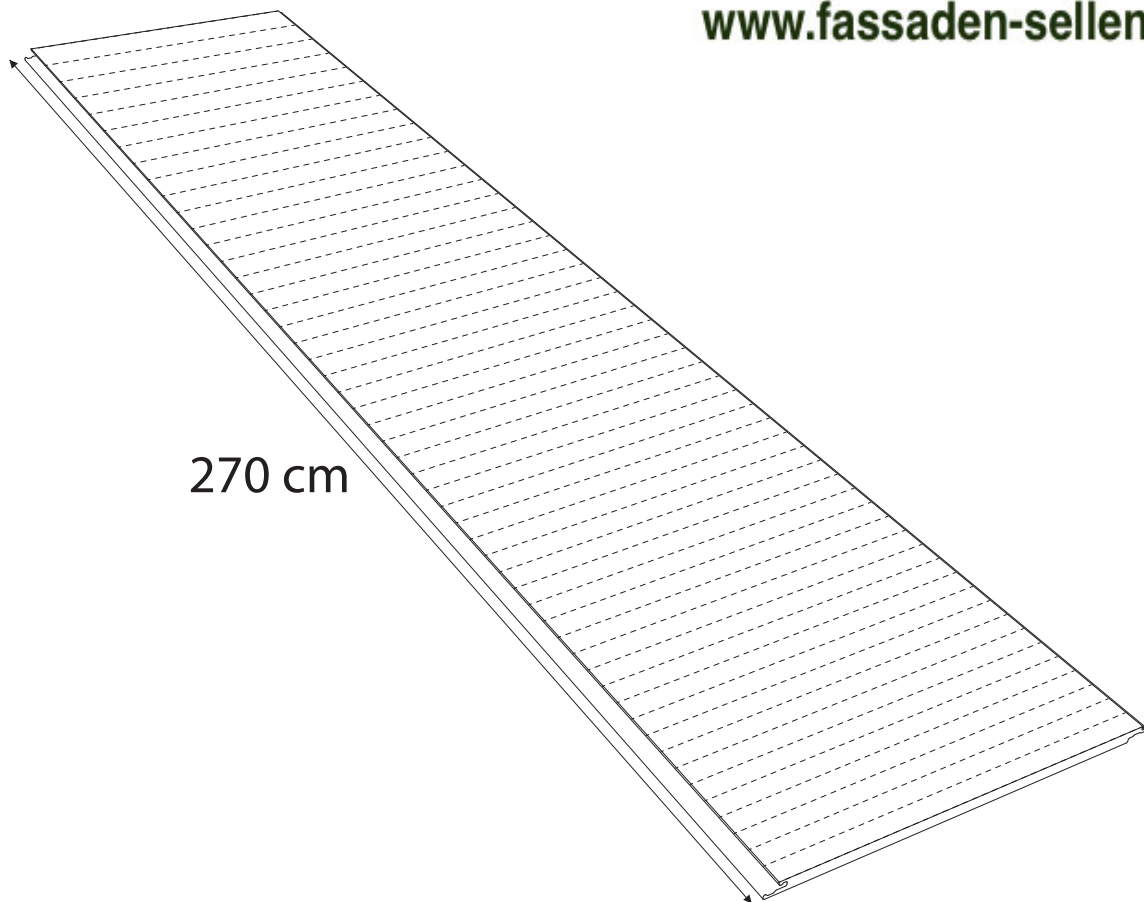

# KERRA^DECO

Montageanleitung

**Infos und Verkauf unter:**

**[www.fassadenverkleidung.com](http://www.fassadenverkleidung.com)**

**[www.fassaden-selleng.de](http://www.fassaden-selleng.de)**

FB - 300

A 01

6 x 80 mm

3 x 16 mm

1

2

3

4

5

6a

6b