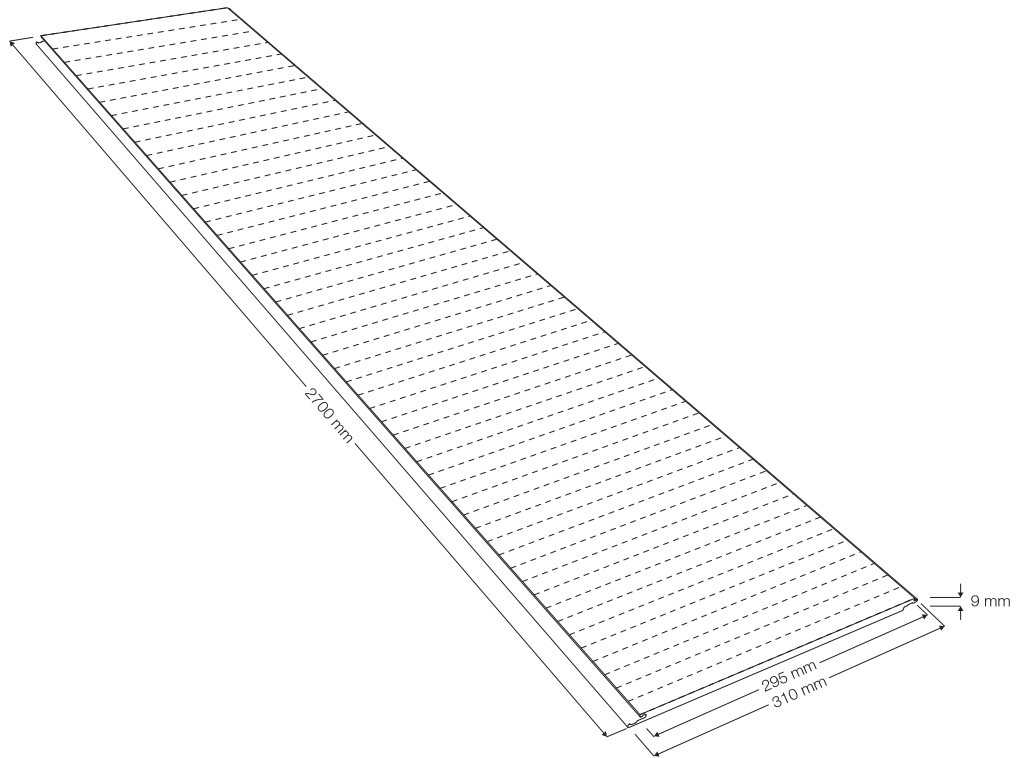

# KERRA^DECO

Montageanleitung

**Infos und Verkauf unter:**

**[www.fassadenverkleidung.com](http://www.fassadenverkleidung.com)**

**[www.fassaden-selleng.de](http://www.fassaden-selleng.de)**

FB - 300

A 01

6 x 80 mm

3 x 16 mm

1

2

3

4

5

6a

6b